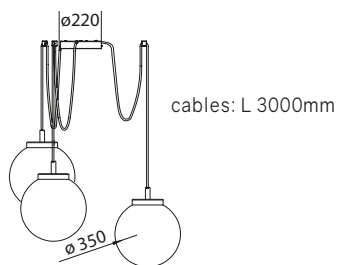

BIANCOLATTE 350/3

IP20	TYPE	POWER	FLUX ¹
	E27	3x10W*	3x1100lm*
	LED	48W	5820lm
	LED DM	48W	5820lm

CODE	CCT 3000°K CRI>90	CCT 4000°K CRI>90
		
L026 <input type="checkbox"/> .IN	L026 <input type="checkbox"/> .W	L026 <input type="checkbox"/> .N
	L026 <input type="checkbox"/> .WD	L026 <input type="checkbox"/> .ND