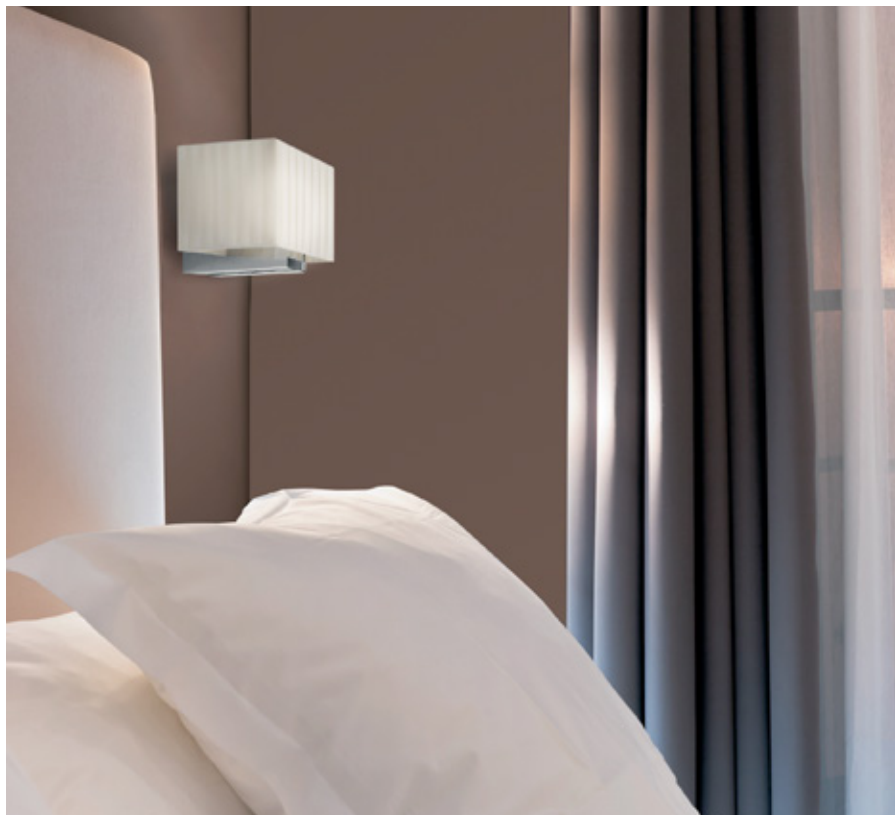

DADO

by 6366 DownTown

UTILIZZO

CARATTERISTICHE

DESCRIZIONE

Lampade da parete per illuminazione con luce diffusa. Struttura in metallo, composta da complessi elementi piegati, che riducono la sporgenza del paralume. Finitura galvanica cromata. Paralume in tessuto pongé fasciato ignifugo autoestinguente colore avorio.