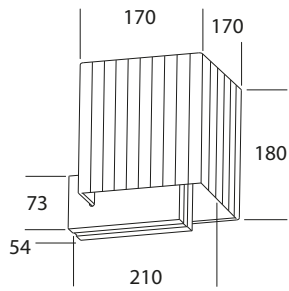

COMPOSIZIONE CODICE

Completare il codice inserendo il numero corrispondente al colore desiderato, nell'apposito spazio ☐

PARALUMI DI SERIE

Plissé avorio: **1**

altri colori a richiesta

DADO-AP PLISSÈ

IP20	VERSIONE	POTENZA	FLUSSO¹	CODICE	
				CCT 3000°K CRI>90	CCT 4000°K CRI>90
	E27	1x10W*	1x1100lm*	L046 ☐	.IN