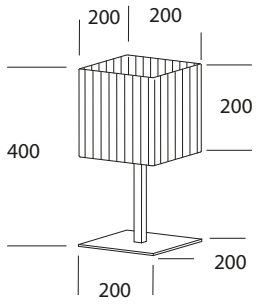

COMPOSIZIONE CODICE

Completare il codice inserendo il numero corrispondente al colore desiderato, nell'apposito spazio ☐

PARALUMI DI SERIE

Plissé avorio: **1**

altri colori a richiesta

DADO-G PLISSÈ

IP20	VERSIONE	POTENZA	FLUSSO¹
	E27	1x12W*	1x1320lm*

CODICE	
CCT 3000°K CRI>90	CCT 4000°K CRI>90
L045 ☐	.IN

Altre versioni a richiesta

*Valore consigliato - sorgente luminosa non fornita

¹Flusso luminoso nominale