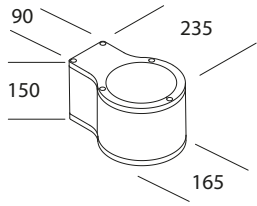

EQUOS 1

IP65	VERSION	PUISSANCE	FLUX¹
	LED	6W	500lm
	LED	16W	2000lm
	LED	16W	2000lm

CODE		
	CCT 3000°K CRI>90	CCT 4000°K CRI>90
	L052 ☐.W	L052 ☐.N
	L053 ☐.W	L053 ☐.N
	L054 ☐.W	L054 ☐.N