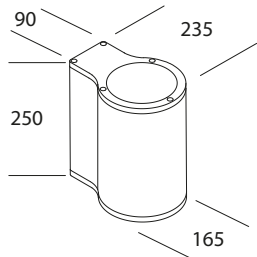

EQUOS 2

IP65	VERSION	PUISSANCE	FLUX¹
	LED	12W	1000lm
	LED	32W	4000lm
	LED	32W	4000lm
	LED	22W	2500lm

	CCT 3000°K CRI>90	CCT 4000°K CRI>90
	L055 ☐.W	L055 ☐.N
	L056 ☐.W	L056 ☐.N
	L057 ☐.W	L057 ☐.N
	L058 ☐.W	L058 ☐.N

Sur demande versions LED plus puissantes.