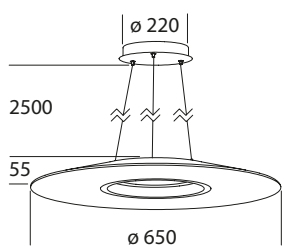

other colors on request

GIRAVOLTA 650

IP20	TYPE	POWER	FLUX ¹
	LED	22W	3060lm
INDIRECT LIGHT	LED DM	22W	3060lm
			
DIRECT LIGHT			

	CODE	
	CCT 3000°K CRI>90	CCT 4000°K CRI>90
	L064 <input type="checkbox"/> .W	L064 <input type="checkbox"/> .N
	L064 <input type="checkbox"/> .WD	L064 <input type="checkbox"/> .ND

GIRAVOLTA 650S

IP20	TYPE	POWER	FLUX ¹
	LED	43W	6120lm
INDIRECT LIGHT	LED DM	43W	6120lm
			
DIRECT LIGHT			

	CODE	
	CCT 3000°K CRI>90	CCT 4000°K CRI>90
	L065 <input type="checkbox"/> .W	L065 <input type="checkbox"/> .N
	L065 <input type="checkbox"/> .WD	L065 <input type="checkbox"/> .ND