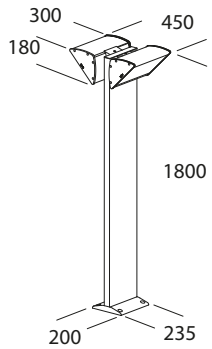

PARK 182

IP65	VERSIONE	POTENZA	FLUSSO¹
	E27	2x12W*	2x1320lm*
	LED	46W	6240lm

CODICE		
	CCT 3000°K CRI>90	CCT 4000°K CRI>90
L114 ☐.IN		
	L114 ☐.W	L114 ☐.N

A richiesta versioni LED più luminose

Altre versioni a richiesta

*Valore consigliato - sorgente luminosa non fornita