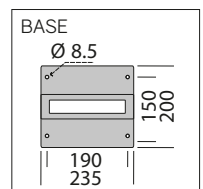

¹Flusso luminoso nominale