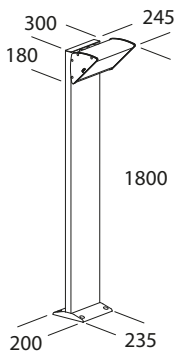

PARK 180

IP65	VERSIONE	POTENZA	FLUSSO¹
	E27	1x12W*	1x1320lm*
	LED	23W	3120lm

CODICE		
	CCT 3000°K CRI>90	CCT 4000°K CRI>90
L113 ☐ .IN		
	L113 ☐ .W	L113 ☐ .N

A richiesta versioni LED più luminose

Altre versioni a richiesta

*Valore consigliato - sorgente luminosa non fornita