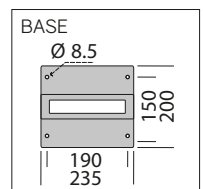

¹Flusso luminoso nominale