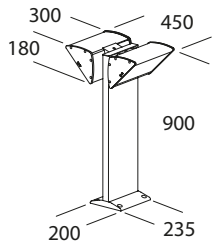

COLORI DI SERIE

	RAL 9007 - Grigio gofrato: 6
	RAL 9005 - Nero gofrato: 7
	Ruggine: 8

altri colori a richiesta

PARK 92

IP65	VERSIONE	POTENZA	FLUSSO ¹
	E27	2x12W*	2x1320lm*
	LED	46W	6240lm

CODICE		
	CCT 3000°K CRI>90	CCT 4000°K CRI>90
L112 <input type="checkbox"/> .IN		
	L112 <input type="checkbox"/> .W	L112 <input type="checkbox"/> .N