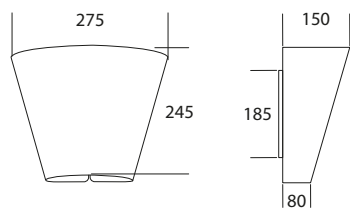

SOFFIO

by KD Lab

UTILIZZO	LED		CARATTERISTICHE
 	      	 	     

DESCRIZIONE

Lampade da parete per illuminazione con luce diffusa ed avvolgente. Diffusore in foglio di policarbonato bianco opale con superficie opaca che rende il prodotto resistente agli urti, infrangibile e di facile manutenzione, pur mantenendo la leggerezza del materiale di cui è costituita. Base di fissaggio in policarbonato bianco. Equipaggiata con circuito LED a tensione di rete protetto da uno schermo in policarbonato. Piastra dissipante in alluminio ad alto spessore. Versione EM, in modalità sempre accesa, è equipaggiata con circuito LED SMD e batteria NiMH (nickel-metal idrato) ecocompatibile grazie all'assenza di cadmio. La versione EM è dotata di LED di segnalazione dello stato della batteria e base di fissaggio maggiorata (H.30mm) in metallo verniciato con polvere poliestere bianco opaco.

COMPOSIZIONE CODICE

Completare il codice inserendo il numero corrispondente al colore desiderato, nell'apposito spazio

COLORI DI SERIE

RAL 9016 - Bianco opaco: **1**

altri colori a richiesta

SOFFIO

IP20	VERSIONE	POTENZA	FLUSSO ¹
	E27	1x12W*	1x1320lm*
	LED	17W	1700lm
	LED DM	17W	1700lm

IP20	VERSIONE	POTENZA	FLUSSO ¹
	LED EM	17W	1700lm

CODICE

	CCT 3000°K CRI>80	CCT 4000°K CRI>80
L124 <input type="text"/> .IN		
	L124 <input type="text"/> .W	L124 <input type="text"/> .N
	L124 <input type="text"/> .WD	L124 <input type="text"/> .ND