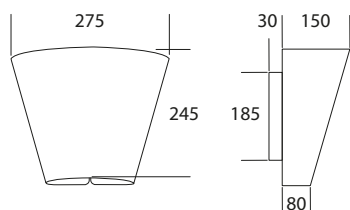

SOFFIO

by KD Lab

UTILIZZO	LED		CARATTERISTICHE
 	      	 	     

DESCRIZIONE

Lampade da parete per illuminazione con luce diffusa ed avvolgente. Diffusore in foglio di policarbonato bianco opale con superficie opaca che rende il prodotto resistente agli urti, infrangibile e di facile manutenzione, pur mantenendo la leggerezza del materiale di cui è costituita. Base di fissaggio in policarbonato bianco. Equipaggiata con circuito LED a tensione di rete protetto da uno schermo in policarbonato. Piastra dissipante in alluminio ad alto spessore. Versione EM, in modalità sempre accesa, è equipaggiata con circuito LED SMD e batteria NiMH (nickel-metal idrato) ecocompatibile grazie all'assenza di cadmio. La versione EM è dotata di LED di segnalazione dello stato della batteria e base di fissaggio maggiorata (H.30mm) in metallo verniciato con polvere poliestere bianco opaco.

COMPOSIZIONE CODICE

Completare il codice inserendo il numero corrispondente al colore desiderato, nell'apposito spazio

COLORI DI SERIE

RAL 9016 - Bianco opaco: **1**

altri colori a richiesta

SOFFIO

IP20	VERSIONE	POTENZA	FLUSSO ¹
	E27	1x12W*	1x1320lm*
	LED	17W	1700lm
	LED DM	17W	1700lm

IP20	VERSIONE	POTENZA	FLUSSO ¹
	LED EM	17W	1700lm

CODICE

	CCT 3000°K CRI>80	CCT 4000°K CRI>80
L124 <input type="text"/> .IN		
	L124 <input type="text"/> .W	L124 <input type="text"/> .N
	L124 <input type="text"/> .WD	L124 <input type="text"/> .ND