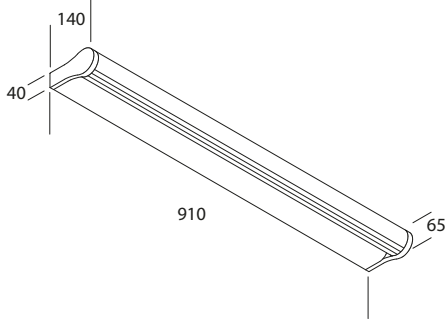

SPLIT 90 - SPLIT 90S

IP44	VERSION	PUISSANCE	FLUX¹
	SPLIT 90		
	LED	17W	2700lm
	LED DM	17W	2700lm
	LED EM	17W	2700lm
	SPLIT 90S		
	LED	35W	4900lm
	LED DM	35W	4900lm
	LED EM	35W	4900lm

	CCT 3000°K CRI>90	CCT 4000°K CRI>90
	L129 ☐.W	L129 ☐.N
	L129 ☐.WD	L129 ☐.ND
	L129 ☐.WE1	L129 ☐.NE1
	L130 ☐.W	L130 ☐.N
	L130 ☐.WD	L130 ☐.ND
	L130 ☐.WE1	L130 ☐.NE1

Sur demande versions LED plus puissantes.

Autres versions sur demande

LED EM: urgence 1h standard - 3h sur demande

¹Flux lumineux nominale
LED DM: dimmable DALI - PUSH