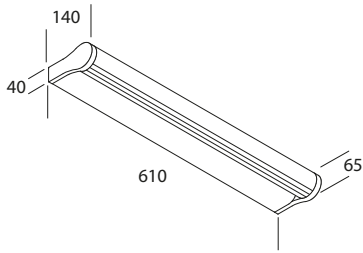

SPLIT 60 - SPLIT 60S

IP44	VERSION	PUISSANCE	FLUX¹
	SPLIT 60		
	LED	12W	1810lm
	LED EM	12W	1810lm
	SPLIT 60S		
	LED	24W	3200lm
	LED DM	24W	3200lm
	LED EM	24W	3200lm

CODE		
	CCT 3000°K CRI>90	CCT 4000°K CRI>90
	L127 ☐.W	L127 ☐.N
	L127 ☐.WE1	L127 ☐.NE1
	L128 ☐.W	L128 ☐.N
	L128 ☐.WD	L128 ☐.ND
	L128 ☐.WE1	L128 ☐.NE1