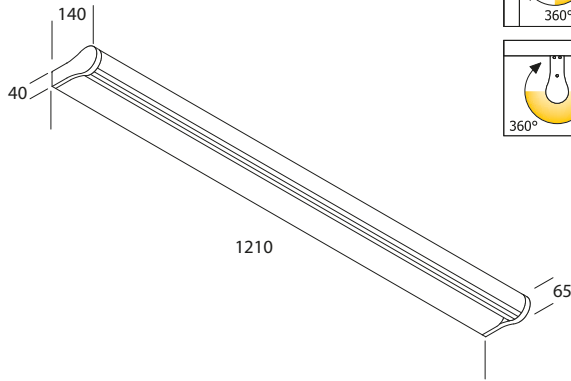

COMPOSITION CODE

Compléter le code inserant le numero correspondant à la couleur désirée, dans l'espace prévu. ☐

COULEURS STANDARDS

- Aluminium anodisé: **6**
- Aluminium brillant (effet chromé): **0**

autres couleurs sur demande

SPLIT 120 - SPLIT 120S

IP44	VERSION	PUISSANCE	FLUX¹
	SPLIT 120		
	LED	24W	3620lm
	LED DM	24W	3620lm
	LED EM	24W	3620lm
	SPLIT 120S		
	LED	48W	6400lm
	LED DM	48W	6400lm
	LED EM	48W	6400lm

	CODE	
	CCT 3000°K CRI > 90	CCT 4000°K CRI > 90
	L131 ☐.W	L131 ☐.N
	L131 ☐.WD	L131 ☐.ND
	L131 ☐.WE1	L131 ☐.NE1
	L132 ☐.W	L132 ☐.N
	L132 ☐.WD	L132 ☐.ND
	L132 ☐.WE1	L132 ☐.NE1