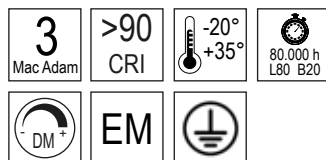

SPLIT

by Samuele Necchi

UTILISATION

LED

CHARACTERISTIQUES

DESCRIPTION

Applique et plafonnier pour un éclairage diffus et directionnel. Le diffuseur pivote à 360°, ce qui permet d'orienter le faisceau lumineux. Structure en aluminium extrudé 6060/T6. Finition aluminium anodisé ou aluminium poli (effet chrome). Diffuseur en polycarbonate anisé diffusant, spécifique pour les Led, qui combine une luminosité maximale avec la possibilité d'éviter l'effet punctiforme des Led. Capuchons latéraux en polycarbonate transparent avec inserts en PVC chromé. Joints en caoutchouc semi-transparents. Équipé d'un circuit de Led SMD à haut indice de rendu des couleurs (CRI90) et à haute efficacité énergétique. Plaque de dissipation en métal découpé au laser. Ballast électronique intégré. Version DM équipée d'une alimentation avec interface DALI/PUSH. Tous les ballasts électroniques sont équipés d'une protection thermique et contre les courts-circuits, les surtensions et les surcharges. La version EM, en mode always-on, est équipée d'une batterie NiMH (nickel-métal hydrure) écologique, grâce à l'absence de cadmium. La version EM est équipée d'un Led indiquant l'état de la batterie.

COMPOSITION CODE

Compléter le code inserant le numero correspondant à la couleur désirée, dans l'espace prévu.

COULEURS STANDARDS

autres couleurs sur demande

SPLIT 60 - SPLIT 60S

IP44	VERSION	PUISSANCE	FLUX ¹
	SPLIT 60		
	LED	12W	1810lm
	LED EM	12W	1810lm
	SPLIT 60S		
	LED	24W	3200lm
	LED DM	24W	3200lm
	LED EM	24W	3200lm