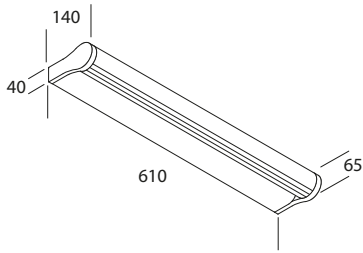

COMPOSIZIONE CODICE

Completare il codice inserendo il numero corrispondente al colore desiderato, nell'apposito spazio ☐

COLORI DI SERIE

Alluminio anodizzato: **6**
 Alluminio brillantato (effetto cromo): **0**

altri colori a richiesta

SPLIT 60 - SPLIT 60S

IP44

VERSIONE	POTENZA	FLUSSO¹
SPLIT 60		
LED	12W	1810lm
LED EM	12W	1810lm
SPLIT 60S		
LED	24W	3200lm
LED DM	24W	3200lm
LED EM	24W	3200lm

CODICE		
	CCT 3000°K CRI>90	CCT 4000°K CRI>90
	L127 ☐.W	L127 ☐.N
	L127 ☐.WE1	L127 ☐.NE1
	L128 ☐.W	L128 ☐.N
	L128 ☐.WD	L128 ☐.ND
	L128 ☐.WE1	L128 ☐.NE1