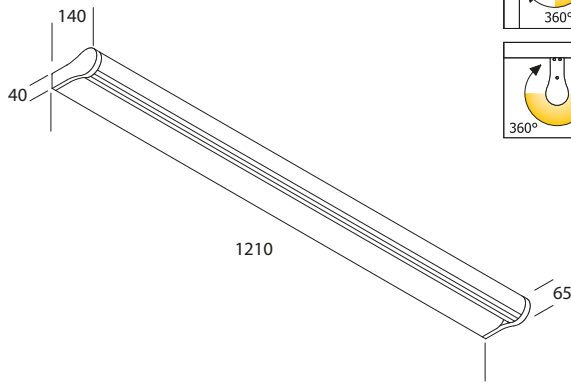

COMPOSIZIONE CODICE

Completare il codice inserendo il numero corrispondente al colore desiderato, nell'apposito spazio ☐

COLORI DI SERIE

Alluminio anodizzato: **6**
Alluminio brillantato (effetto cromo): **0**

altri colori a richiesta

SPLIT 120 - SPLIT 120S

IP44	VERSIONE	POTENZA	FLUSSO¹
	SPLIT 120		
	LED	24W	3620lm
	LED DM	24W	3620lm
	LED EM	24W	3620lm
	SPLIT 120S		
	LED	48W	6400lm
	LED DM	48W	6400lm
	LED EM	48W	6400lm

CODICE		
	CCT 3000°K CRI > 90	CCT 4000°K CRI > 90
	L131 ☐ .W	L131 ☐ .N
	L131 ☐ .WD	L131 ☐ .ND
	L131 ☐ .WE1	L131 ☐ .NE1
	L132 ☐ .W	L132 ☐ .N
	L132 ☐ .WD	L132 ☐ .ND
	L132 ☐ .WE1	L132 ☐ .NE1