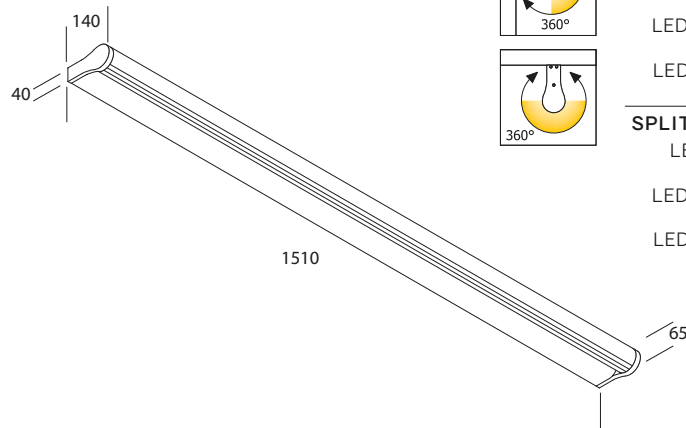

SPLIT 150 - SPLIT 150S

IP44	VERSIONE	POTENZA	FLUSSO¹
	SPLIT 150		
	LED	29W	4500lm
	LED DM	29W	4500lm
	LED EM	29W	4500lm
	SPLIT 150S		
	LED	59W	8100lm
	LED DM	59W	8100lm
	LED EM	59W	8100lm

CODICE		
	CCT 3000°K CRI > 90	CCT 4000°K CRI > 90
	L133 ☐ .W	L133 ☐ .N
	L133 ☐ .WD	L133 ☐ .ND
	L133 ☐ .WE1	L133 ☐ .NE1
	L134 ☐ .W	L134 ☐ .N
	L134 ☐ .WD	L134 ☐ .ND
	L134 ☐ .WE1	L134 ☐ .NE1

A richiesta versioni LED più luminose

Altre versioni a richiesta

LED EM: emergenza 1h di serie - 3h a richiesta

¹Flusso luminoso nominale
LED DM: dimmerabile DALI - PUSH