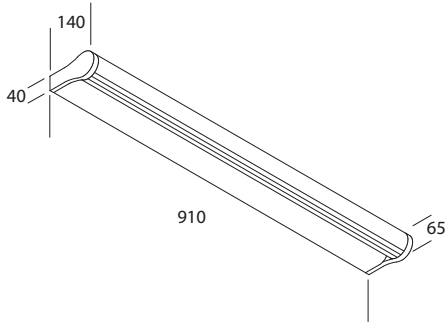

SPLIT 90 - SPLIT 90S

IP44

VERSIONE	POTENZA	FLUSSO¹
SPLIT 90		
LED	17W	2700lm
LED DM	17W	2700lm
LED EM	17W	2700lm
SPLIT 90S		
LED	35W	4900lm
LED DM	35W	4900lm
LED EM	35W	4900lm

CODICE		
	CCT 3000°K CRI>90	CCT 4000°K CRI>90
	L129 ☐.W	L129 ☐.N
	L129 ☐.WD	L129 ☐.ND
	L129 ☐.WE1	L129 ☐.NE1
	L130 ☐.W	L130 ☐.N
	L130 ☐.WD	L130 ☐.ND
	L130 ☐.WE1	L130 ☐.NE1

A richiesta versioni LED più luminose

Altre versioni a richiesta

LED EM: emergenza 1h di serie - 3h a richiesta

¹Flusso luminoso nominale
LED DM: dimmerabile DALI - PUSH