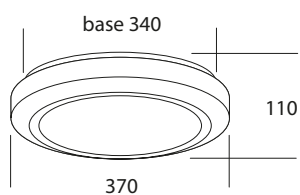

COMPOSIZIONE CODICE

Completare il codice inserendo il numero corrispondente al colore desiderato, nell'apposito spazio ☐

COLORI DI SERIE

	Alluminio: 0
	RAL 9016 - Bianco goffrato: 1
	RAL 9007 - Grigio goffrato: 6
	RAL 9005 - Nero goffrato: 7
	Ruggine: 8

altri colori a richiesta

TOP EXTRA

IP65	VERSIONE	POTENZA	FLUSSO¹
	E27	1x12W*	1x1320lm*
	LED	18W	2200lm
	LED DM	18W	2200lm
	LED EM	18W	2200lm

CODICE		
	CCT 3000°K CRI > 90	CCT 4000°K CRI > 90
L169 ☐ .IN		
	L169 ☐ .W	L169 ☐ .N
	L169 ☐ .WD	L169 ☐ .ND
	L169 ☐ .WE1	L169 ☐ .NE1

A richiesta versioni LED più luminose

Altre versioni a richiesta

*Valore consigliato - sorgente luminosa non fornita
LED EM: emergenza 1h di serie - 3h a richiesta

¹Flusso luminoso nominale
LED DM: dimmerabile DALI - PUSH