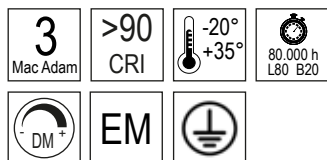

TOP EXTRA

by KD Lab

UTILIZZO

LED

CARATTERISTICHE

DESCRIZIONE

Lampada da soffitto o parete per l'illuminazione con luce diffusa. Base in policarbonato trasparente permette di creare, sulla parete, un alone di luce diffusa mantenendo il flusso di luce centrale. Diffusore in policarbonato autoestinguento colore anice, prismato internamente. Anello esterno, con sistema di aggancio a baionetta, realizzato in tecnopolimero verniciato. Guarnizione in gomma espanso. Versione LED equipaggiata con circuito LED SMD ad elevato indice di resa cromatica (CRI90) ed alta efficienza energetica. Piastra dissipante in metallo tagliata a laser. Alimentatore elettronico incorporato. Versione DM equipaggiata con alimentatore regolabile con interfaccia DALI/PUSH. Tutti gli alimentatori elettronici sono dotati di protezione termica e cortocircuito, contro le extra-tensioni di rete e dai sovraccarichi. Versione EM, in modalità sempre accesa, è equipaggiata con batteria NiMH (nickel-metal idrato) ecocompatibile grazie all'assenza di cadmio. La versione EM è dotata di LED di segnalazione dello stato della batteria.