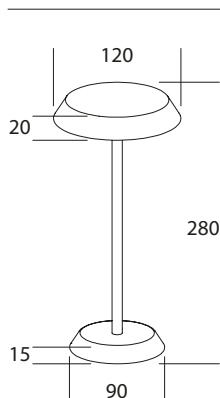

VITTORINA

by 6366 DownTown

UTILIZZO

LED

CARATTERISTICHE

DESCRIZIONE

Lampada da tavolo ricaricabile, per illuminare luoghi dove non vi è la possibilità di collegarsi all'impianto elettrico. Ideale per tutti gli ambienti dove si richiede una luce diretta e, al tempo stesso, avvolgente. Elevato comfort visivo dato dalla forma della lampada stessa. Struttura in alluminio, base in acciaio verniciato. Schermo in acrilico opale progettato per avere la migliore diffusione luminosa. Equipaggiata con circuito LED SMD ad elevato indice di resa cromatica (CRI90) alimentato da batterie interne ricaricabili. La lampada si accende e si spegne tramite un pulsante touch, posto sotto al diffusore, con la possibilità di scegliere due livelli diversi di intensità luminosa. La durata della batteria è garantita per 8 ore alla massima potenza e la ricarica si completa in 5-6 ore tramite micro USB tipo C posta sotto al diffusore. Il caricatore della batteria è venduto con la lampada stessa. Grado di protezione IP54 che la rende adatta sia all'uso interno che esterno.

COMPOSIZIONE CODICE

Completare il codice inserendo il numero corrispondente al colore desiderato, nell'apposito spazio

COLORI DI SERIE

	RAL 9016 - Bianco opaco: 1
	RAL 9005 - Nero opaco: 7
	Colore bronzo: 8
	Colore oro satinato: 2
	Colore rame satinato: 3

altri colori a richiesta

VITTORINA

IP54	VERSIONE	POTENZA	FLUSSO ¹	DURATA	RICARICA	CODICE
	LED LED ricaricabile	3W	200lm	8 h	5/6 h	CCT 3000°K CRI>90 L176 <input type="checkbox"/> .W

Completa di caricabatterie con entrata micro USB tipo C.